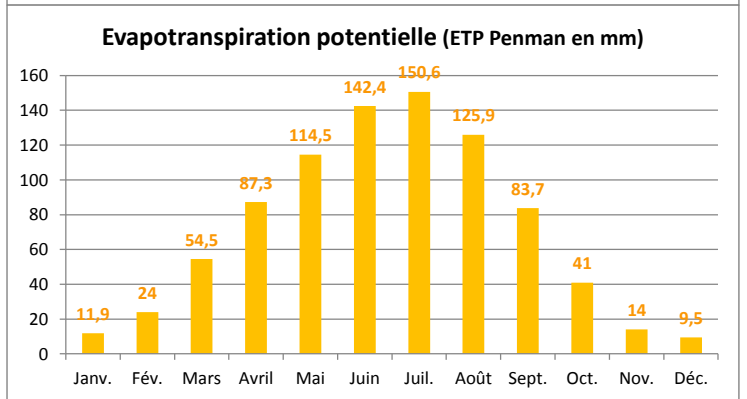

Données climatiques à TOURS - (Moyennes de 1981 à 2010)

Source : Météo France