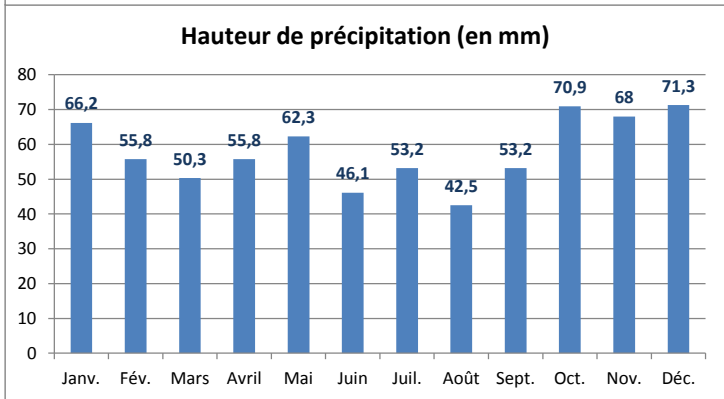

Données climatiques à TOURS - (Moyennes de 1981 à 2010)

Source : Météo France