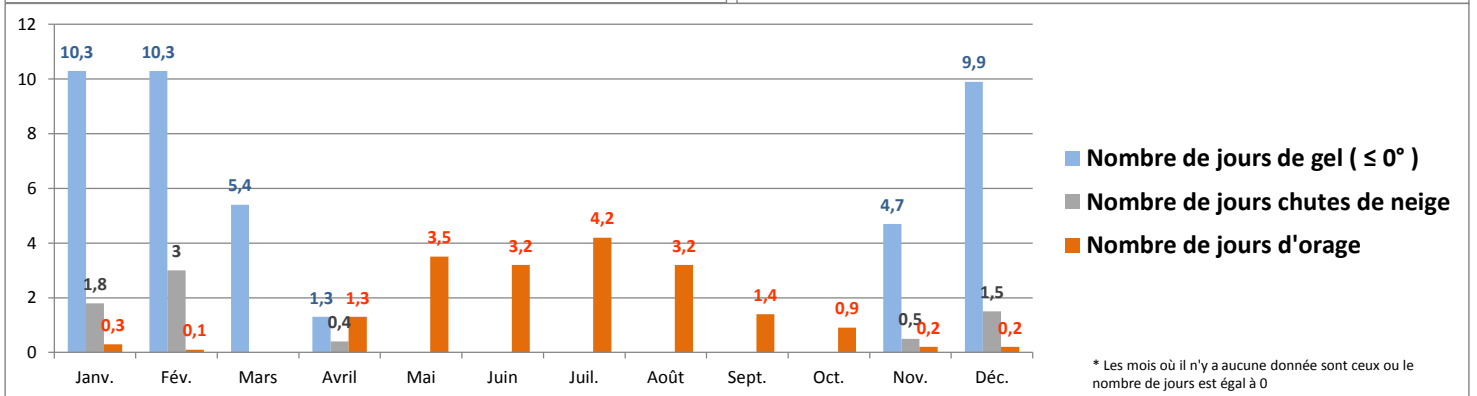

Données climatiques à TOURS - (Moyennes de 1981 à 2010)

Source : Météo France