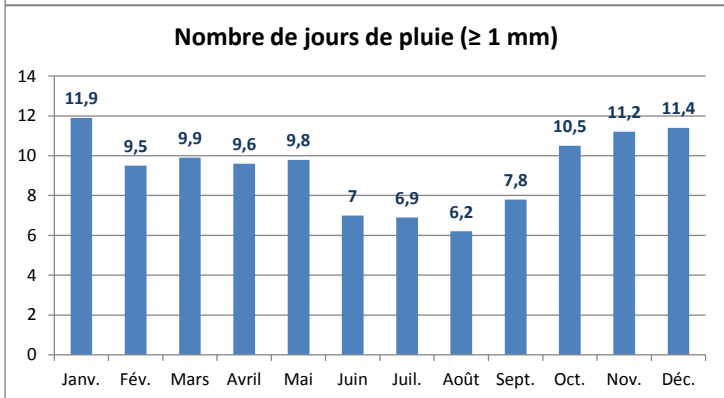

Données climatiques à TOURS - (Moyennes de 1981 à 2010)

Source : Météo France