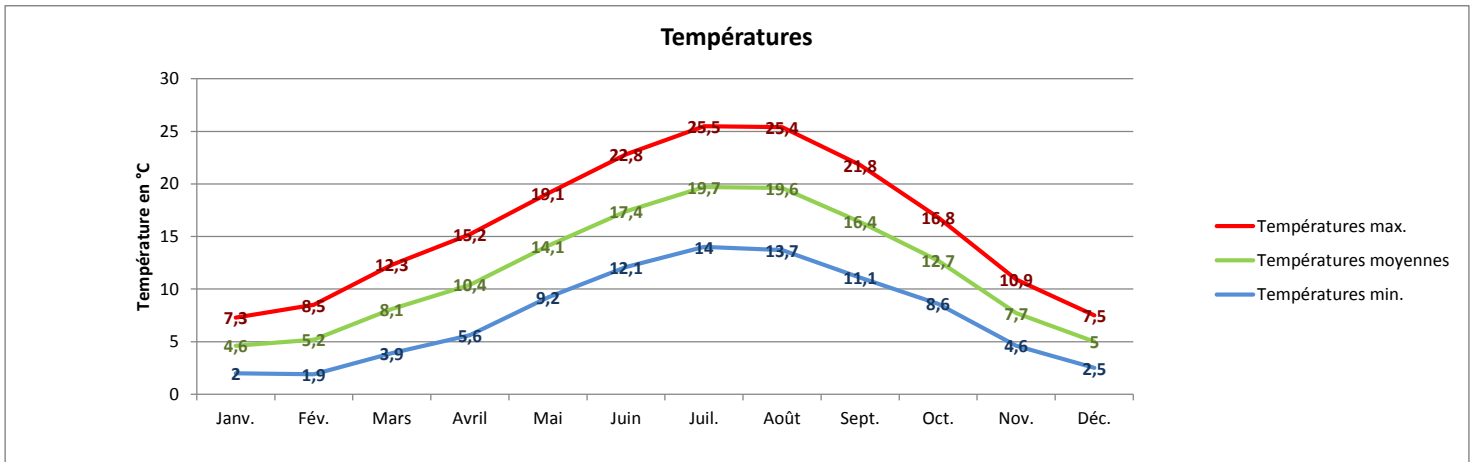

Données climatiques à TOURS - (Moyennes de 1981 à 2010)

Source : Météo France