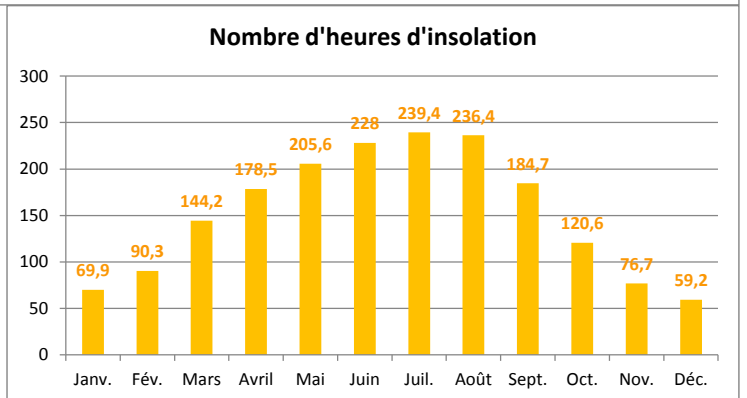

Données climatiques à TOURS - (Moyennes de 1981 à 2010)

Source : Météo France