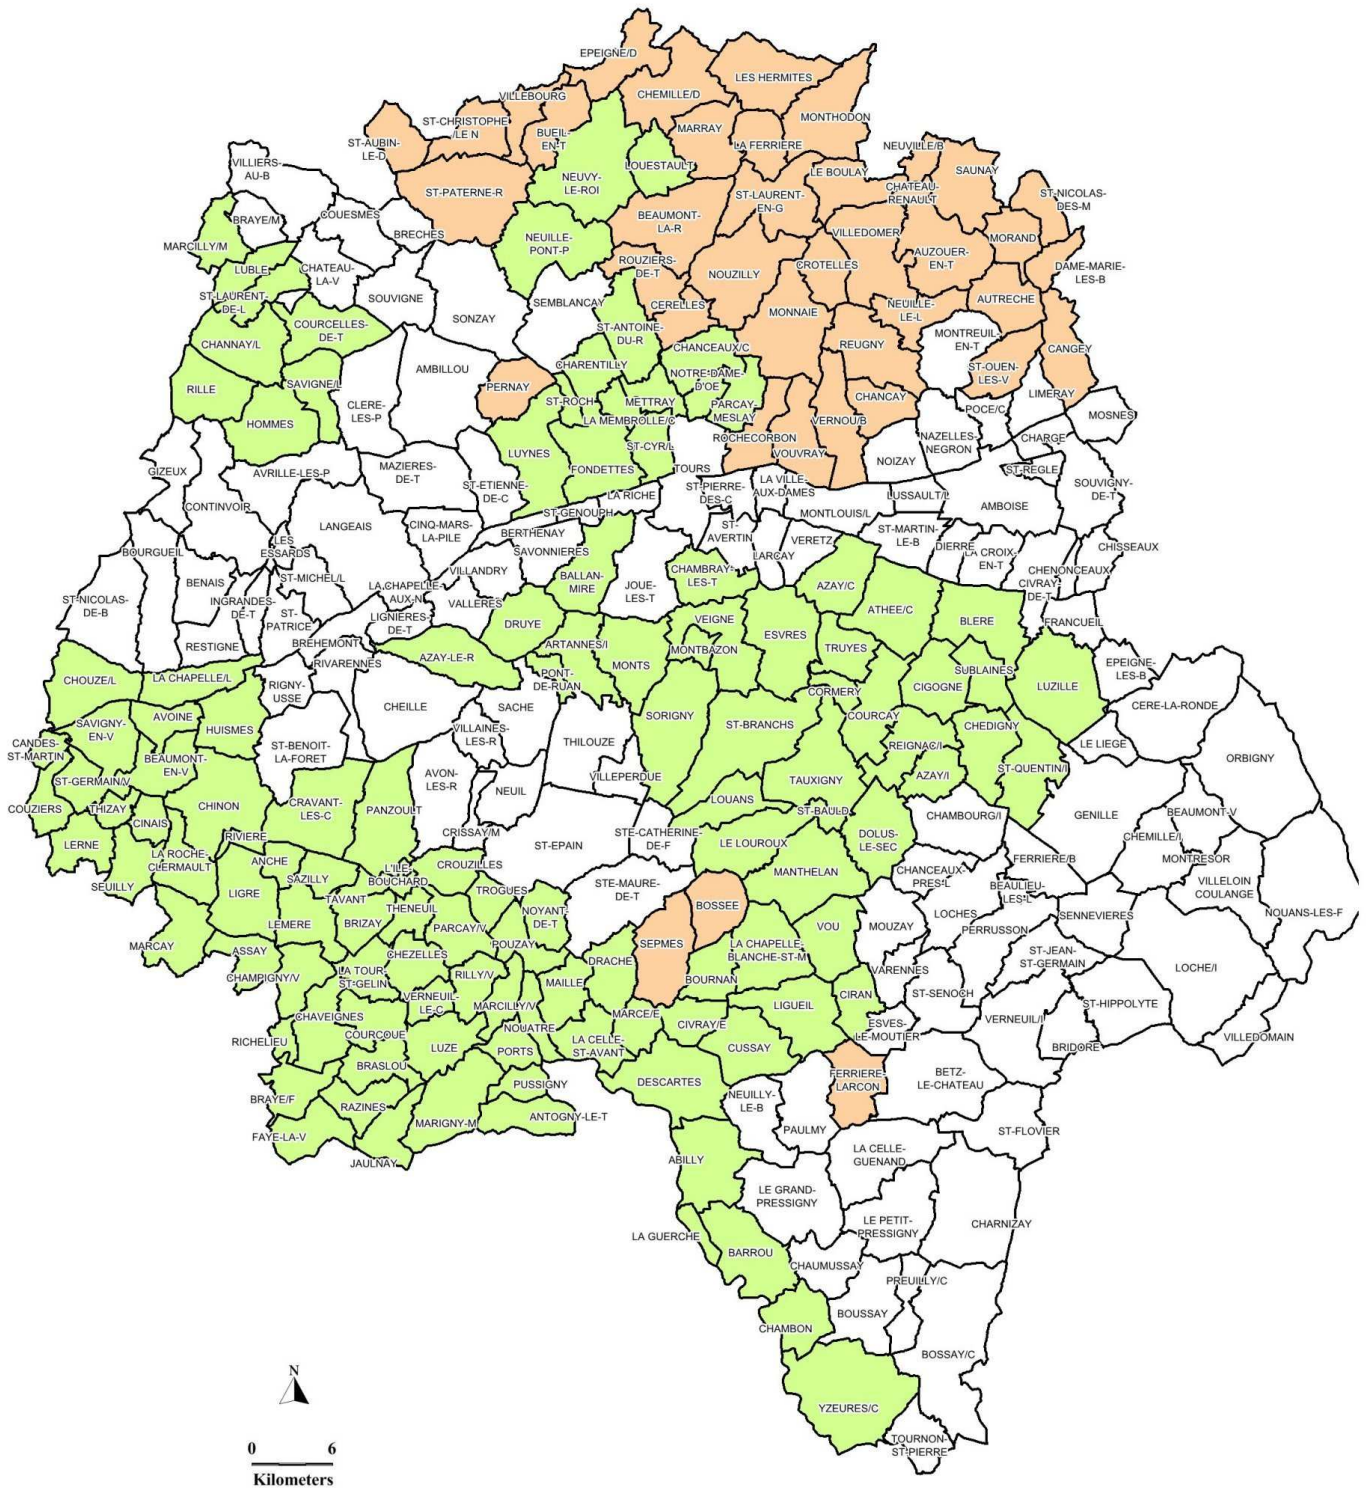

# Communes d'Indre-et-Loire classées en zone vulnérable

- en 1994 et 2007
- par arrêté du 21-12-2012

Réalisation : Atelier cartographique de la Chambre d'Agriculture d'Indre-et-Loire

Janvier 2013